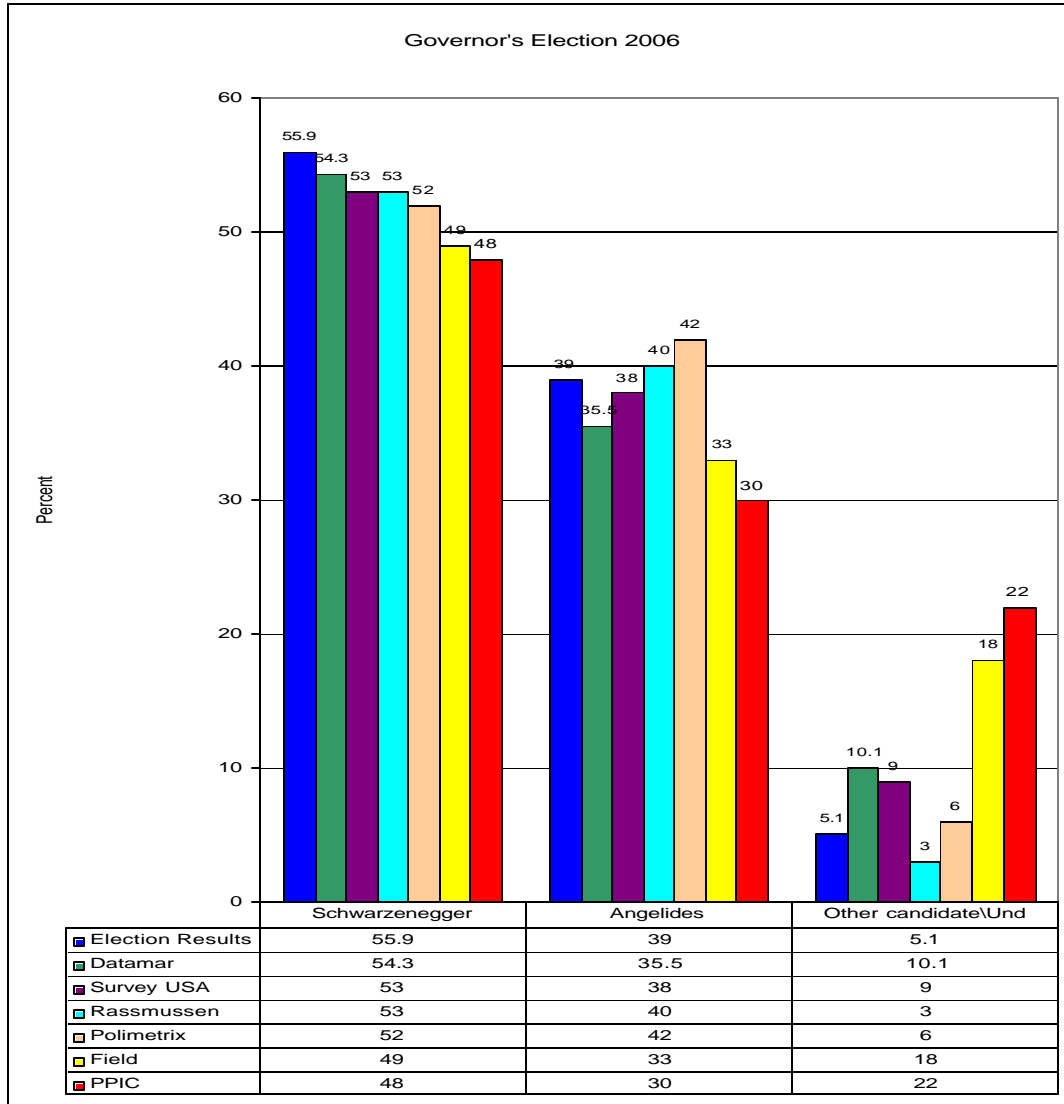

## California Gubernatorial General Election 2006

### Election Results v. Pollsters

	Survey					
Pollster	Datamar	USA	Rassmussen	Polimetrix	Field	PPIC
Date	11/6/2006	10/26/2006	11/5/2006	10/30/2006	11/5/2006	11/6/2007

	Survey			
Pollster	Datamar	USA	Polimetrix	Field
Date	11/6/2006	11/4/2006	11/5/2006	10/30/2006

Pollster	Datamar
Date	11/6/2006

Pollster    Datamar            Field            PPIC  
 Date            11/6/2006    11/2/2006    10/26/2006

Pollster            Datamar            PPIC            Field  
 Date                11/6/2006    10/26/2006    11/4/2006

Pollster	Datamar	Field
Date	11/6/2006	11/2/2006

Pollster	Datamar	Survey USA	Field
Date	11/6/2006	11/5/2006	11/2/2006

Pollster	Datamar	Field
Date	11/6/2006	11/2/2006

Pollster	Datamar
Date	11/6/2006

Pollster                  Datamar  
Date                                  11/6/2006